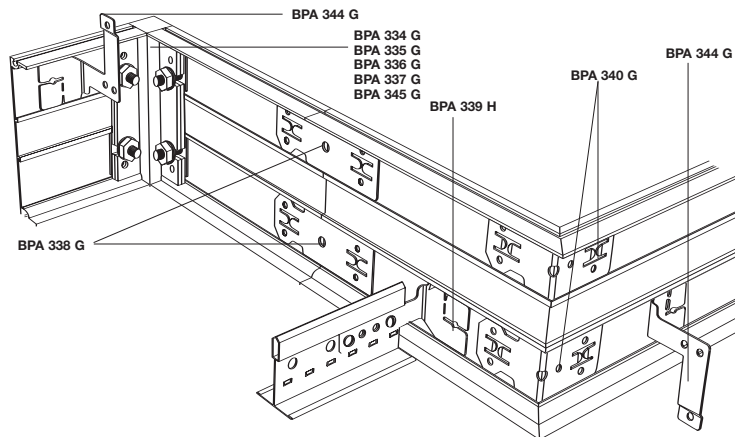

AXIOM PROFILES

Dostępny w 5 wysokościach oraz w dwóch rodzajach do konstrukcji g-k. Może być łączony z systemem Trulok 24 mm jak i 15 mm, w tym także z rusztem dekoracyjnym.

Axiom Profiles

Nr ref.	Opis produktu	Wymiary		Zawartość kartonu		Ciężar kartonu kg	Liczba kartonów na palecie
		dlugość (mm)	wysokość (mm)	szt.	mb		
BP 52 42 06 G ⁽¹⁾	Profil Axium 50 mm	3000	50	5	15,00	7,80	60
BP 54 42 06 G ⁽¹⁾	Profil Axium 100 mm	3000	100	5	15,00	11,20	36
BP 56 42 06 G ⁽¹⁾	Profil Axium 150 mm	3000	150	5	15,00	14,70	30
BP 58 42 06 G ⁽¹⁾	Profil Axium 200 mm	3000	200	5	15,00	17,80	24
BP 55 14 11 G ⁽¹⁾	Axiom Vector Profil 112 mm	3000	112	5	15,00	12,25	15
BPT 3213 H ⁽¹⁾	Profil do płyty g-k	3000	18,5	10	30,00	5,80	36

Akcesoria do profili Axium Profiles

Nr ref.	Opis produktu	Wymiary wysokość (mm)	Zawartość kartonu szt.	Ciężar kartonu kg
BPA 334 G ⁽¹⁾	Narożnik do profili Axium Profiles 50 mm	50	2	0,30
BPA 335 G ⁽¹⁾	Narożnik do profili Axium Profiles 100 mm	100	2	0,50
BPA 336 G ⁽¹⁾	Narożnik do profili Axium Profiles 150 mm	150	2	0,70
BPA 337 G ⁽¹⁾	Narożnik do profili Axium Profiles 200 mm	200	2	0,90
BPA 345 G ⁽¹⁾	Kątownik Axium Vector Corner Post 112 mm	112	2	0,60