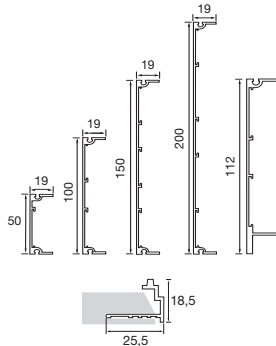

AXIOM PROFILES

Dostępny w 5 wysokościach oraz w dwóch rodzajach do konstrukcji g-k. Może być łączony z systemem Trulok 24 mm jak i 15 mm, w tym także z rusztem dekoracyjnym.

Axiom Profiles

Nr ref.	Opis produktu	Wymiary		Zawartość kartonu		Ciężar kartonu kg	Liczba kartonów na palecie
		dlugość (mm)	wysokość (mm)	szt.	mb		
BP 52 42 06 G ⁽¹⁾	Profil Axium 50 mm	3000	50	5	15,00	7,80	60
BP 54 42 06 G ⁽¹⁾	Profil Axium 100 mm	3000	100	5	15,00	11,20	36
BP 56 42 06 G ⁽¹⁾	Profil Axium 150 mm	3000	150	5	15,00	14,70	30
BP 58 42 06 G ⁽¹⁾	Profil Axium 200 mm	3000	200	5	15,00	17,80	24
BP 55 14 11 G ⁽¹⁾	Axiom Vector Profil 112 mm	3000	112	5	15,00	12,25	15
BPT 3213 H ⁽¹⁾	Profil do płyty g-k	3000	18,5	10	30,00	5,80	36

Akcesoria do profili Axium Profiles

Nr ref.	Opis produktu	Wymiary wysokość (mm)	Zawartość kartonu szt.	Ciężar kartonu kg
BPA 334 G ⁽¹⁾	Narożnik do profili Axium Profiles 50 mm	50	2	0,30
BPA 335 G ⁽¹⁾	Narożnik do profili Axium Profiles 100 mm	100	2	0,50
BPA 336 G ⁽¹⁾	Narożnik do profili Axium Profiles 150 mm	150	2	0,70
BPA 337 G ⁽¹⁾	Narożnik do profili Axium Profiles 200 mm	200	2	0,90
BPA 345 G ⁽¹⁾	Kątownik Axium Vector Corner Post 112 mm	112	2	0,60