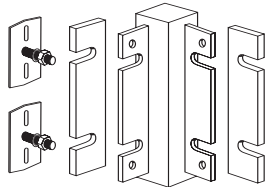

AXIOM PROFILES

Dostępny w 5 wysokościach oraz w dwóch rodzajach do konstrukcji g-k. Może być łączony z systemem Trulok 24 mm jak i 15 mm, w tym także z rusztem dekoracyjnym.

Axiom Profiles

Nr ref.	Opis produktu	Wymiary		Zawartość kartonu		Ciężar kartonu kg	Liczba kartonów na palecie
		dlugość (mm)	wysokość (mm)	szt.	mb		
BP 52 42 06 G ⁽¹⁾	Profil Axium 50 mm	3000	50	5	15,00	7,80	60
BP 54 42 06 G ⁽¹⁾	Profil Axium 100 mm	3000	100	5	15,00	11,20	36
BP 56 42 06 G ⁽¹⁾	Profil Axium 150 mm	3000	150	5	15,00	14,70	30
BP 58 42 06 G ⁽¹⁾	Profil Axium 200 mm	3000	200	5	15,00	17,80	24
BP 55 14 11 G ⁽¹⁾	Axiom Vector Profil 112 mm	3000	112	5	15,00	12,25	15
BPT 3213 H ⁽¹⁾	Profil do płyty g-k	3000	18,5	10	30,00	5,80	36

Akcesoria do profili Axium Profiles

Nr ref.	Opis produktu	Wymiary wysokość (mm)	Zawartość kartonu szt.	Ciężar kartonu kg
BPA 334 G ⁽¹⁾	Narożnik do profili Axium Profiles 50 mm	50	2	0,30
BPA 335 G ⁽¹⁾	Narożnik do profili Axium Profiles 100 mm	100	2	0,50
BPA 336 G ⁽¹⁾	Narożnik do profili Axium Profiles 150 mm	150	2	0,70
BPA 337 G ⁽¹⁾	Narożnik do profili Axium Profiles 200 mm	200	2	0,90
BPA 345 G ⁽¹⁾	Kątownik Axium Vector Corner Post 112 mm	112	2	0,60