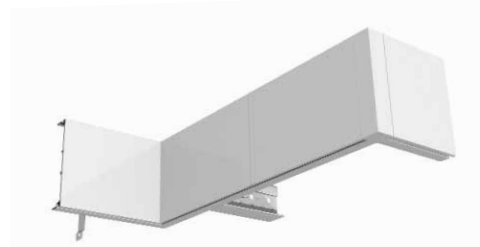

AXIOM PROFILES

Dostępny w 5 wysokościach oraz w dwóch rodzajach do konstrukcji g-k.
Może być łączony z systemem Trulok 24mm jak i 15mm, w tym także z konstrukcją dekoracyjną.