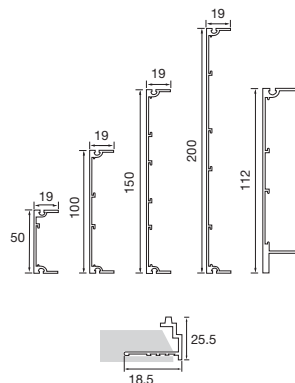

## Axiom Transitions

Nr ref.	Opis produktu	Wymiary		Zawartość kartonu		Ciężar kartonu kg	Liczba kartonów na palecie
		długość(mm)	wysokość(mm)	szt.	mb		
BPT 3208 G*	Axiom Transitions do płyt z krawędzią Tegular/MicroLook	3000	50	10	30,00	11,80	36
BPT 3219 G*	Axiom Transitions - profil kanałowy	3000	50	10	30,00	17,10	36
BPT 3215 G*	Kątownik Axiom Transitions	3000	50	10	30,00	15,00	36
BPT 3210 G*	Axiom Transitions do płyt Axal	3000	50	10	30,00	11,80	36
BPT 3225 G*	Kątownik przyścienny Axiom do płyt g-k	3000	50	10	30,00	11,30	32

## Akcesoria do Axiom Transitions

Nr ref.	Opis produktu	Wymiary wysokość(mm)	Zawartość kartonu szt.	Ciężar kartonu kg
BPA 321 G	Wieszak prosty do profili przejściowych Axiom Transitions	79	100	2,10
BPA 322 G	Wieszak kątowy do profili przejściowych Axiom Transitions	62	100	2,10

Wszystkie wymiary są nominalne i podane w milimetrach.  
Opis detali przyściennych, wieszaków i akcesoriów znajdują Państwo na stronie 44.

## Axiom Profiles

Nr ref.	Opis produktu	Wymiary		Zawartość kartonu		Ciężar kartonu kg	Liczba kartonów na palecie
		długość(mm)	wysokość(mm)	szt.	mb		
BP 52 42 06 G*	Profil Axiom 50mm	3000	50	5	15,00	7,80	60
BP 54 42 06 G*	Profil Axiom 100mm	3000	100	5	15,00	11,20	36
BP 56 42 06 G*	Profil Axiom 150mm	3000	150	5	15,00	14,70	30
BP 58 42 06 G*	Profil Axiom 200mm	3000	200	5	15,00	17,80	24
BP 55 14 11 G*	Axiom Vector Profil 112mm	3000	112	5	15,00	12,25	15
BPT 3213 H*	Profil do płyty g-k	3000	18,5 x 25,5	8	24,00	4,45	50