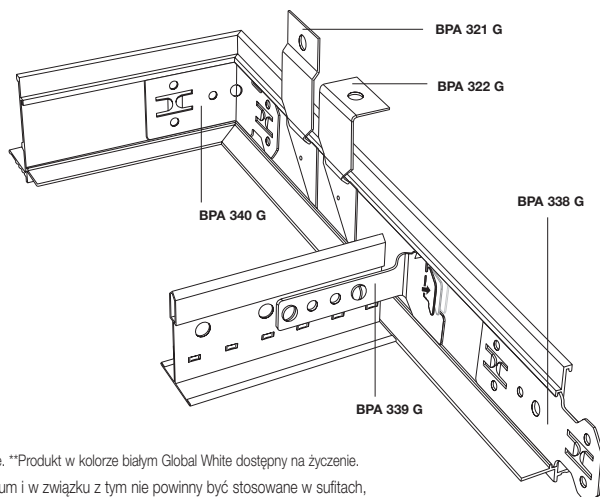

Akcesoria do Axiom Transitions

Nr ref.	Opis produktu	Wymiary wysokość(mm)	Zawartość kartonu szt.	Ciężar kartonu kg
BPA 321 G	Wieszak prosty do profili przejściowych Axiom Transitions	79	100	2,10
BPA 322 G	Wieszak kątowy do profili przejściowych Axiom Transitions	62	100	2,10