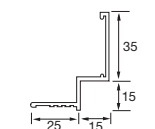

## Axiom Transitions

Nr ref.	Opis produktu	Wymiary		Zawartość kartonu		Ciężar kartonu kg	Liczba kartonów na palecie
		długość(mm)	wysokość(mm)	szt.	mb		
BPT 3208 G*	Axiom Transitions do płyt z krawędzią Tegular/MicroLook	3000	50	10	30,00	11,80	36
BPT 3219 G*	Axiom Transitions - profil kanałowy	3000	50	10	30,00	17,10	36
BPT 3215 G*	Kątownik Axiom Transitions	3000	50	10	30,00	15,00	36
BPT 3210 G*	Axiom Transitions do płyt Axal	3000	50	10	30,00	11,80	36
BPT 3225 G*	Kątownik przyścienny Axiom do płyt g-k	3000	50	10	30,00	11,30	32