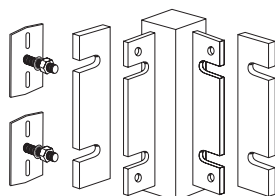

Nr ref.	Opis produktu	Wymiary wysokość(mm)	Zawartość kartonu szt.	Ciężar kartonu kg
BPA 334 G*	Narożnik do profili Axiom Profiles 50 mm	50	2	0,25
BPA 335 G*	Narożnik do profili Axiom Profiles 100mm	100	2	0,50
BPA 336 G*	Narożnik do profili Axiom Profiles 150mm	150	2	0,70
BPA 337 G*	Narożnik do profili Axiom Profiles 200mm	200	2	0,95
BPA 345 G*	Kątownik Axiom Vector Corner Post 112mm	112	2	0,56