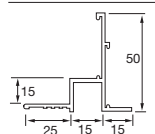

## Axiom Transitions

Nr ref.	Opis produktu	Wymiary		Zawartość kartonu		Ciężar kartonu kg	Liczba kartonów na palecie
		długość(mm)	wysokość(mm)	szt.	mb		
BPT 3208 G*	Axiom Transitions do płyt z krawędzią Tegular/MicroLook	3000	50	10	30,00	11,80	36
BPT 3219 G*	Axiom Transitions - profil kanałowy	3000	50	10	30,00	17,10	36
BPT 3215 G*	Kątownik Axiom Transitions	3000	50	10	30,00	15,00	36
BPT 3210 G*	Axiom Transitions do płyt Axal	3000	50	10	30,00	11,80	36
BPT 3225 G*	Kątownik przyścienny Axiom do płyt g-k	3000	50	10	30,00	11,30	32