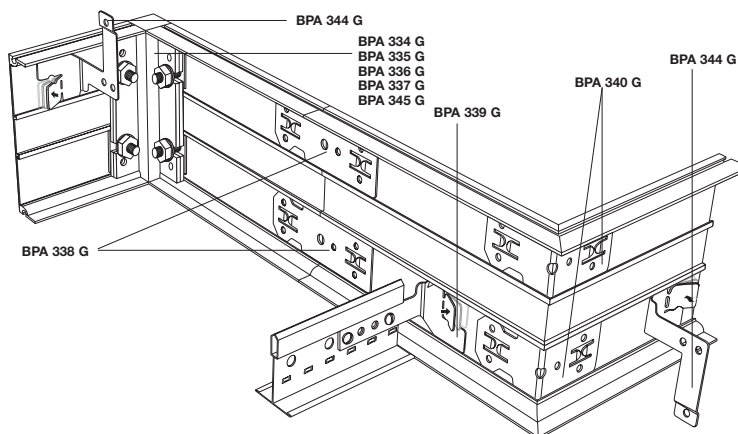

Wszystkie wymiary są nominalne i podane w milimetrach.  
Opis detali przyściennych, wieszaków i akcesoriów znajdują Państwo na stronie 44.

# AXIOM PROFILES

Dostępny w 5 wysokościach oraz w dwóch rodzajach do konstrukcji g-k.  
Może być łączony z systemem Trulok 24mm jak i 15mm, w tym także z konstrukcją dekoracyjną.

## Axiom Profiles

Nr ref.	Opis produktu	Wymiary		Zawartość kartonu		Ciężar kartonu kg	Liczba kartonów na palecie
		długość(mm)	wysokość(mm)	szt.	mb		
BP 52 42 06 G*	Profil Axiom 50mm	3000	50	5	15,00	7,80	60
BP 54 42 06 G*	Profil Axiom 100mm	3000	100	5	15,00	11,20	36
BP 56 42 06 G*	Profil Axiom 150mm	3000	150	5	15,00	14,70	30
BP 58 42 06 G*	Profil Axiom 200mm	3000	200	5	15,00	17,80	24
BP 55 14 11 G*	Axiom Vector Profil 112mm	3000	112	5	15,00	12,25	15
BPT 3213 H*	Profil do płyty g-k	3000	18,5 x 25,5	8	24,00	4,45	50

## Akcesoria do profili Axiom profiles

Nr ref.	Opis produktu	Wymiary wysokość(mm)	Zawartość kartonu szt.	Ciężar kartonu kg
BPA 334 G*	Narożnik do profili Axiom Profiles 50 mm	50	2	0,25
BPA 335 G*	Narożnik do profili Axiom Profiles 100mm	100	2	0,50
BPA 336 G*	Narożnik do profili Axiom Profiles 150mm	150	2	0,70
BPA 337 G*	Narożnik do profili Axiom Profiles 200mm	200	2	0,95
BPA 345 G*	Kątownik Axiom Vector Corner Post 112mm	112	2	0,56