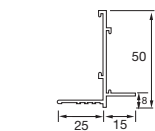

## Axiom Transitions

Nr ref.	Opis produktu	Wymiary		Zawartość kartonu		Ciężar kartonu kg	Liczba kartonów na palecie
		długość(mm)	wysokość(mm)	szt.	mb		
BPT 3208 G*	Axiom Transitions do płyt z krawędzią Tegular/MicroLook	3000	50	10	30,00	11,80	36
BPT 3219 G*	Axiom Transitions - profil kanałowy	3000	50	10	30,00	17,10	36
BPT 3215 G*	Kątownik Axiom Transitions	3000	50	10	30,00	15,00	36
BPT 3210 G*	Axiom Transitions do płyt Axal	3000	50	10	30,00	11,80	36
BPT 3225 G*	Kątownik przyścienny Axiom do płyt g-k	3000	50	10	30,00	11,30	32