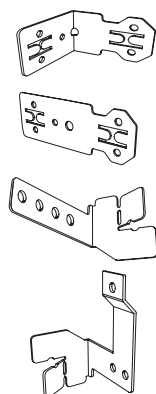

# AXIOM PROFILES

Dostępny w 5 wysokościach oraz w dwóch rodzajach do konstrukcji g-k.  
Może być łączony z systemem Trulok 24mm jak i 15mm, w tym także z konstrukcją dekoracyjną.

## Axiom Profiles

Nr ref.	Opis produktu	Wymiary		Zawartość kartonu		Ciężar kartonu kg	Liczba kartonów na palecie
		długość(mm)	wysokość(mm)	szt.	mb		
BP 52 42 06 G*	Profil Axiom 50mm	3000	50	5	15,00	7,80	60
BP 54 42 06 G*	Profil Axiom 100mm	3000	100	5	15,00	11,20	36
BP 56 42 06 G*	Profil Axiom 150mm	3000	150	5	15,00	14,70	30
BP 58 42 06 G*	Profil Axiom 200mm	3000	200	5	15,00	17,80	24
BP 55 14 11 G*	Axiom Vector Profil 112mm	3000	112	5	15,00	12,25	15
BPT 3213 H*	Profil do płyty g-k	3000	18,5 x 25,5	8	24,00	4,45	50

## Akcesoria do profili Axiom profiles

Nr ref.	Opis produktu	Wymiary wysokość(mm)	Zawartość kartonu szt.	Ciężar kartonu kg
BPA 334 G*	Narożnik do profili Axiom Profiles 50 mm	50	2	0,25
BPA 335 G*	Narożnik do profili Axiom Profiles 100mm	100	2	0,50
BPA 336 G*	Narożnik do profili Axiom Profiles 150mm	150	2	0,70
BPA 337 G*	Narożnik do profili Axiom Profiles 200mm	200	2	0,95
BPA 345 G*	Kątownik Axiom Vector Corner Post 112mm	112	2	0,56

## Akcesoria do profili Axiom Transitions i Axiom Profiles

BPA 340 G	Uniwersalny łącznik Axiom do naroży	100	2,10
BPA 338 G	Uniwersalny łącznik wzdłużny Axiom	100	2,10
BPA 339 G	Uniwersalny łącznik Axiom do profilu T	100	2,10
BPA 344 G	Uniwersalny klips Axiom do podwieszania	100	2,10