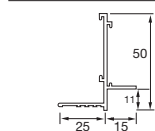

## Axiom Transitions

Nr ref.	Opis produktu	Wymiary		Zawartość kartonu		Ciężar kartonu kg	Liczba kartonów na palecie
		długość(mm)	wysokość(mm)	szt.	mb		
BPT 3208 G*	Axiom Transitions do płyt z krawędzią Tegular/MicroLook	3000	50	10	30,00	11,80	36
BPT 3219 G*	Axiom Transitions - profil kanałowy	3000	50	10	30,00	17,10	36
BPT 3215 G*	Kątownik Axiom Transitions	3000	50	10	30,00	15,00	36
BPT 3210 G*	Axiom Transitions do płyt Axal	3000	50	10	30,00	11,80	36
BPT 3225 G*	Kątownik przyścienny Axiom do płyt g-k	3000	50	10	30,00	11,30	32