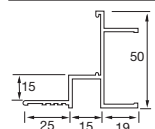

## Axiom Transitions

Nr ref.	Opis produktu	Wymiary		Zawartość kartonu		Ciężar kartonu kg	Liczba kartonów na palecie
		długość(mm)	wysokość(mm)	szt.	mb		
BPT 3208 G*	Axiom Transitions do płyt z krawędzią Tegular/MicroLook	3000	50	10	30,00	11,80	36
BPT 3219 G*	Axiom Transitions - profil kanałowy	3000	50	10	30,00	17,10	36
BPT 3215 G*	Kątownik Axiom Transitions	3000	50	10	30,00	15,00	36
BPT 3210 G*	Axiom Transitions do płyt Axal	3000	50	10	30,00	11,80	36
BPT 3225 G*	Kątownik przyścienny Axiom do płyt g-k	3000	50	10	30,00	11,30	32