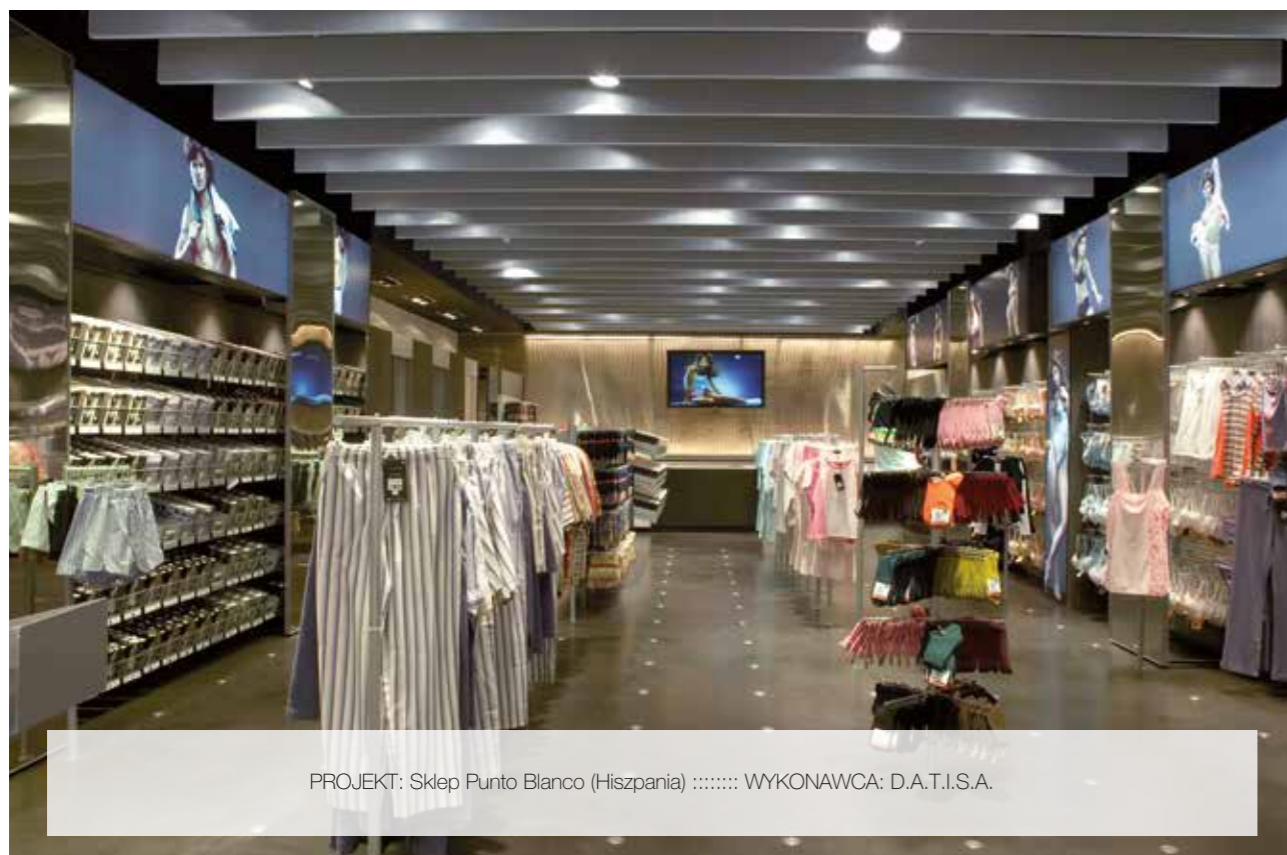

V-P 500

METALOWE PANELE PIONOWE BAFFLES

OPIS

System	System sufitów Armstrong V-P 500, panele pionowe Baffles, rozwiązanie typu Hook-On w układzie równoległym.	Szerokość paneli Baffle 30 mm
Materiał płyt	Galwanizowana stal w arkuszach o grubości 0,7 mm. Inne materiały, np. aluminium, dostępne na zamówienie.	Długość paneli Baffle 3000 mm (inne opcje na zamówienie)
Powłoka zewnętrzna	Widoczna powłoka paneli malowana proszkowo po uformowaniu płyt farbą w kolorze RAL 9010 - czysta biel. Inne kolory RAL lub NCS dostępne na zamówienie.	System zawieszenia System U-Profilu z wieszakami do pionowych paneli METAL Baffle. Inne rozwiązania dostępne na życzenie
Wykonanie	Stabilnie zamocowane panele pionowe Baffles. Dostępne osłony boczne (opcja).	
Perforacja	Perforowana strona pionowa płyty, perforacja standardowa lub na indywidualne zamówienie.	
Wkład akustyczny	Wkład akustyczny z licowaniem w kolorze czarnym po obu pionowych stronach płyty.	
Wysokość paneli Baffles	150 mm / 200 mm / 250 mm / 300 mm	

PROJEKT: Sklep Punto Blanco (Hiszpania) ::::: WYKONAWCA: D.A.T.I.S.A.