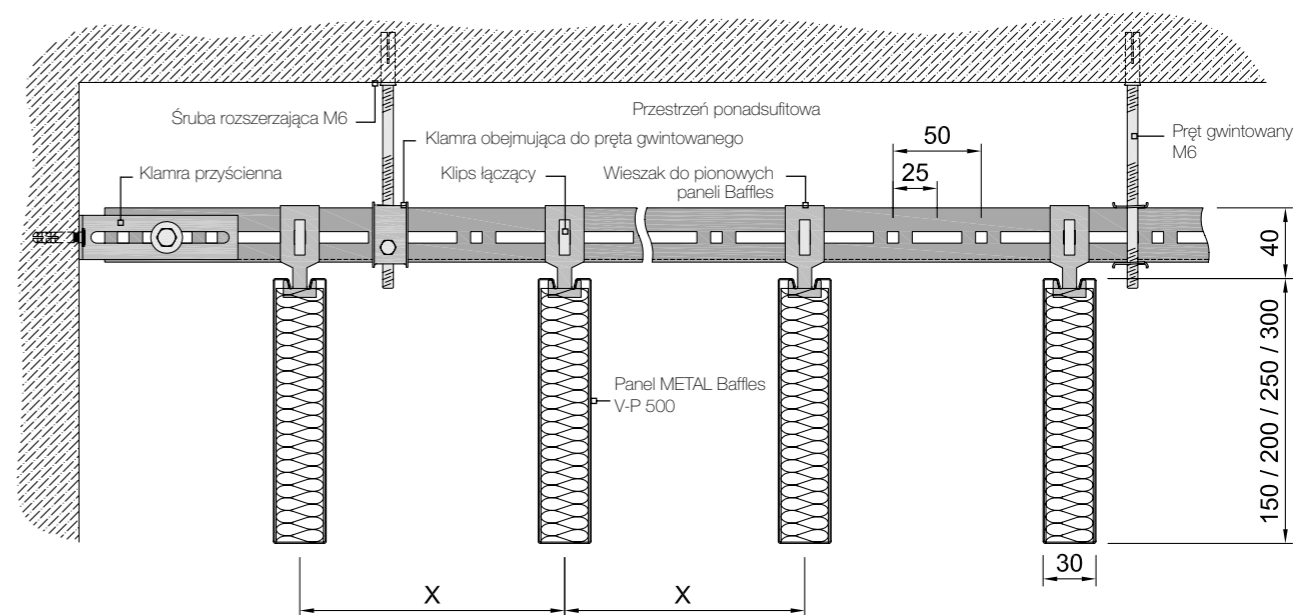

PRZEKRÓJ POPRZECZNY

PRZEKRÓJ WZDŁUŻNY