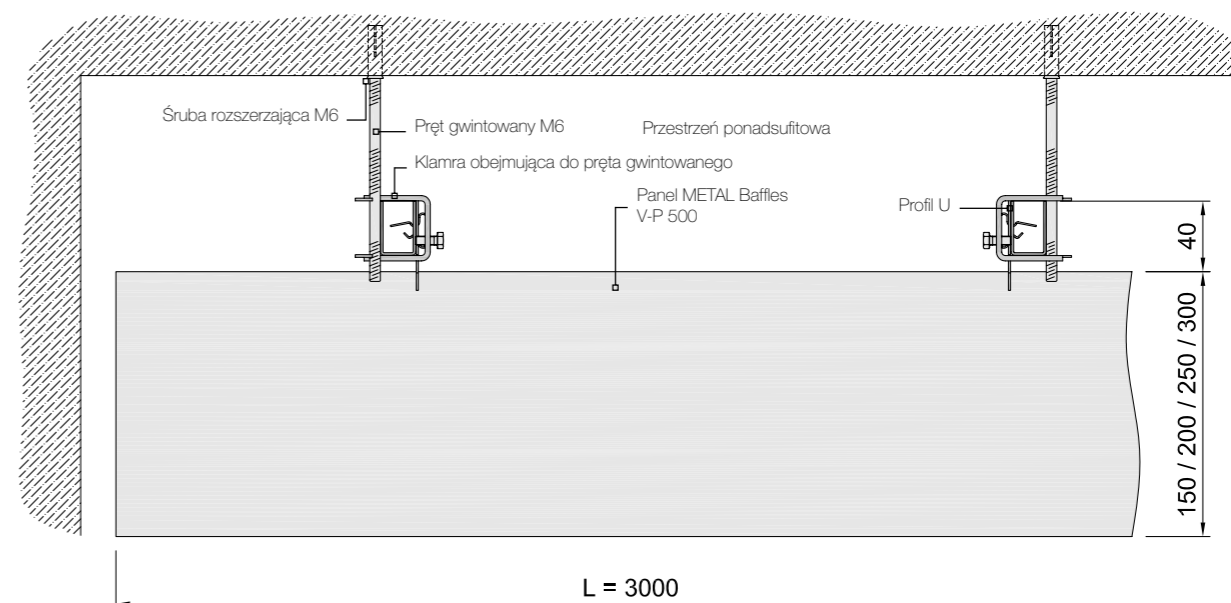

Nr ref.	Opis
BPM 300100	Profil U
BPM 300119	Łącznik do profilu U
BPM 300120	Klips łączący
BPM 300140	Klamra przyścienna
BPM 300121	Klamra obejmująca do pręta gwintowanego
BPM 311111	Śruba rozszerzająca M6 x 30 mm*
BPM 311099	Pręt gwintowany M6 x 1000 mm

Nr ref.	Opis
BPM 300367	Wieszak do płyt Baffles
BPM 311303	Śruba sześciokątna M6 x 16 mm
BPM 311103	Nakrętka sześciokątna M6
BPM 311305	Podkładka śruby M6 18 x 1,6 mm
BPM 311044	Dystans
Zmienne	Łącznik do paneli METAL Baffles w kolorze RAL 9005 (różne wysokości)
Zmienne	Oslona boczna (różne wysokości)

*Wybór mocowania górnego należy do projektanta / wykonawcy w oparciu o znajomość materiału nośnego i jego dopuszczalnych obciążeń.