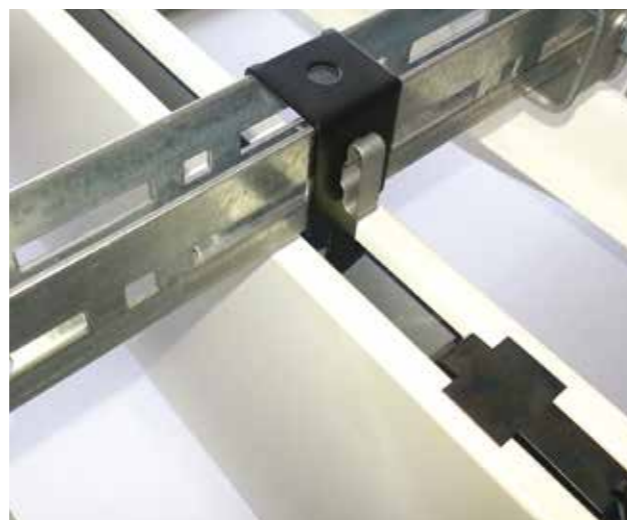

System	System sufitów Armstrong V-P 500, panele pionowe Baffles, rozwiązanie typu Hook-On w układzie równoległym.	Szerokość paneli Baffle 30 mm
Materiał płyt	Galwanizowana stal w arkuszach o grubości 0,7 mm. Inne materiały, np. aluminium, dostępne na zamówienie.	Długość paneli Baffle 3000 mm (inne opcje na zamówienie)
Powłoka zewnętrzna	Widoczna powłoka paneli malowana proszkowo po uformowaniu płyt farbą w kolorze RAL 9010 - czysta biel. Inne kolory RAL lub NCS dostępne na zamówienie.	System zawieszenia System U-Profilu z wieszakami do pionowych paneli METAL Baffle. Inne rozwiązania dostępne na życzenie
Wykonanie	Stabilnie zamocowane panele pionowe Baffles. Dostępne osłony boczne (opcja).	
Perforacja	Perforowana strona pionowa płyty, perforacja standardowa lub na indywidualne zamówienie.	
Wkład akustyczny	Wkład akustyczny z licowaniem w kolorze czarnym po obu pionowych stronach płyty.	
Wysokość paneli Baffles	150 mm / 200 mm / 250 mm / 300 mm	