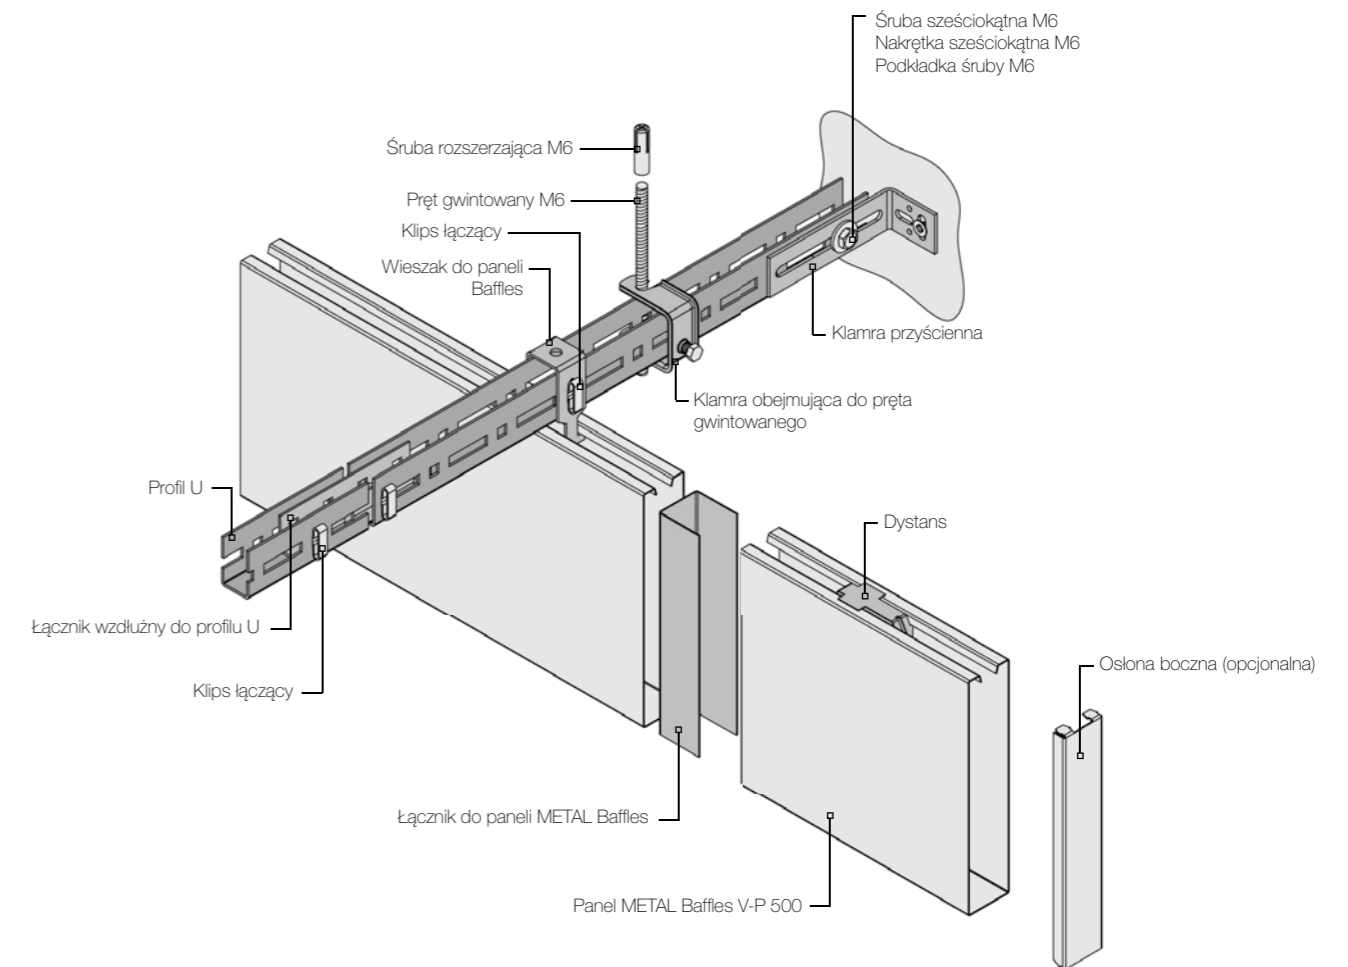

PROJEKT: Sklep Punto Blanco (Hiszpania) ::::: WYKONAWCA: D.A.T.I.S.A.

PRZEKRÓJ POPRZECZNY

PRZEKRÓJ WZDŁUŻNY

Nr ref.	Opis
BPM 300100	Profil U
BPM 300119	Łącznik do profilu U
BPM 300120	Klips łączący
BPM 300140	Klamra przyścienna
BPM 300121	Klamra obejmująca do pręta gwintowanego
BPM 311111	Śruba rozszerzająca M6 x 30 mm*
BPM 311099	Pręt gwintowany M6 x 1000 mm

Nr ref.	Opis
BPM 300367	Wieszak do płyt Baffles
BPM 311303	Śruba sześciokątna M6 x 16 mm
BPM 311103	Nakrętka sześciokątna M6
BPM 311305	Podkładka śruby M6 18 x 1,6 mm
BPM 311044	Dystans
Zmienne	Łącznik do paneli METAL Baffles w kolorze RAL 9005 (różne wysokości)
Zmienne	Oslona boczna (różne wysokości)

*Wybór mocowania górnego należy do projektanta / wykonawcy w oparciu o znajomość materiału nośnego i jego dopuszczalnych obciążeń.

DETAL A / PANELE PIONOWE METAL BAFFLES V-P 500

DETAL B / SYSTEM ZAWIESZENIA