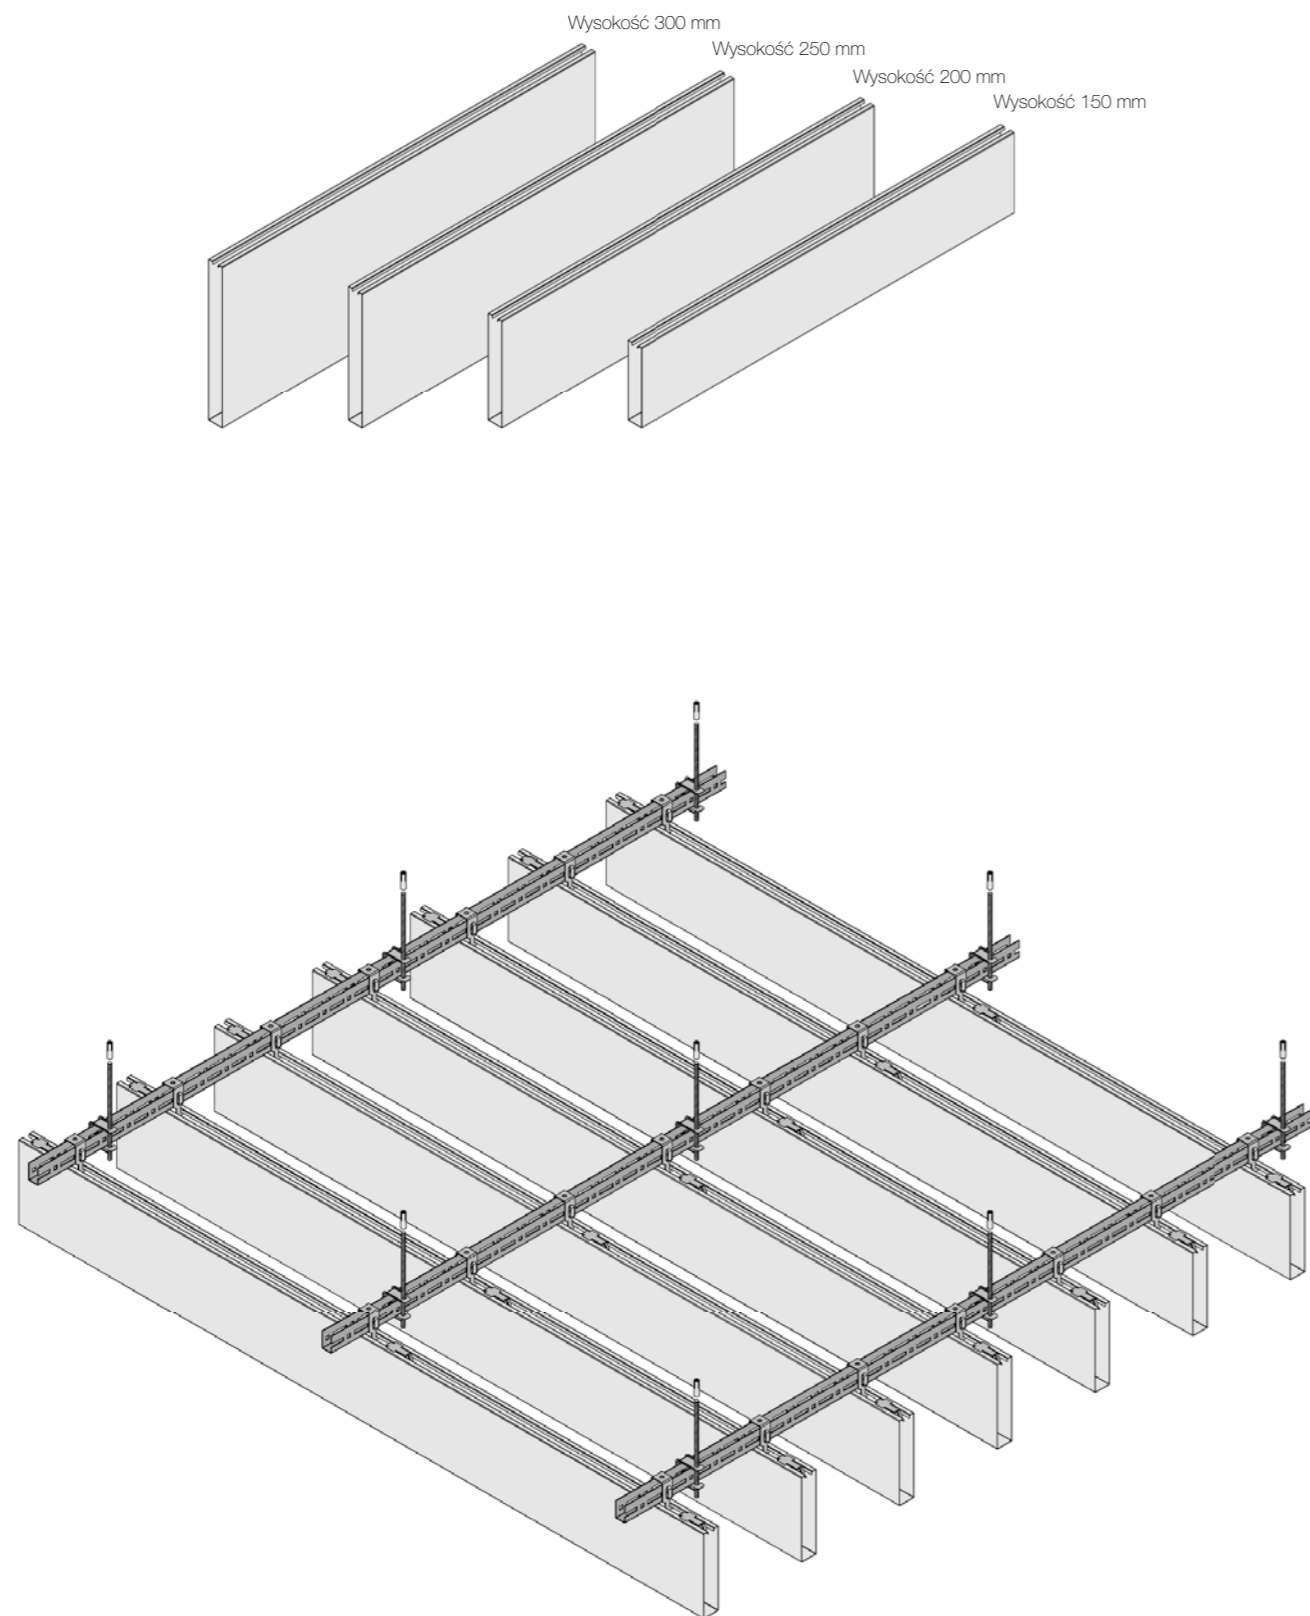

DETAL A / PANELE PIONOWE METAL BAFFLES V-P 500