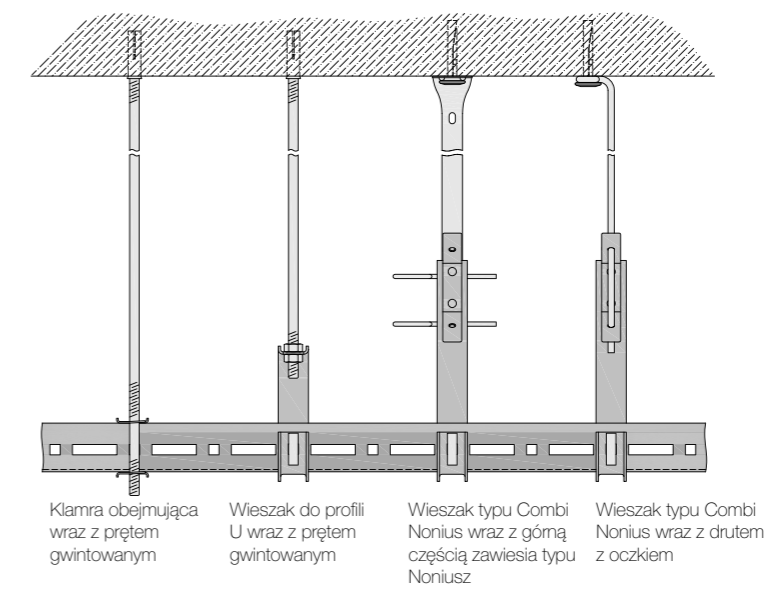

DETAL C / SPOSOBY PODWIESZANIA